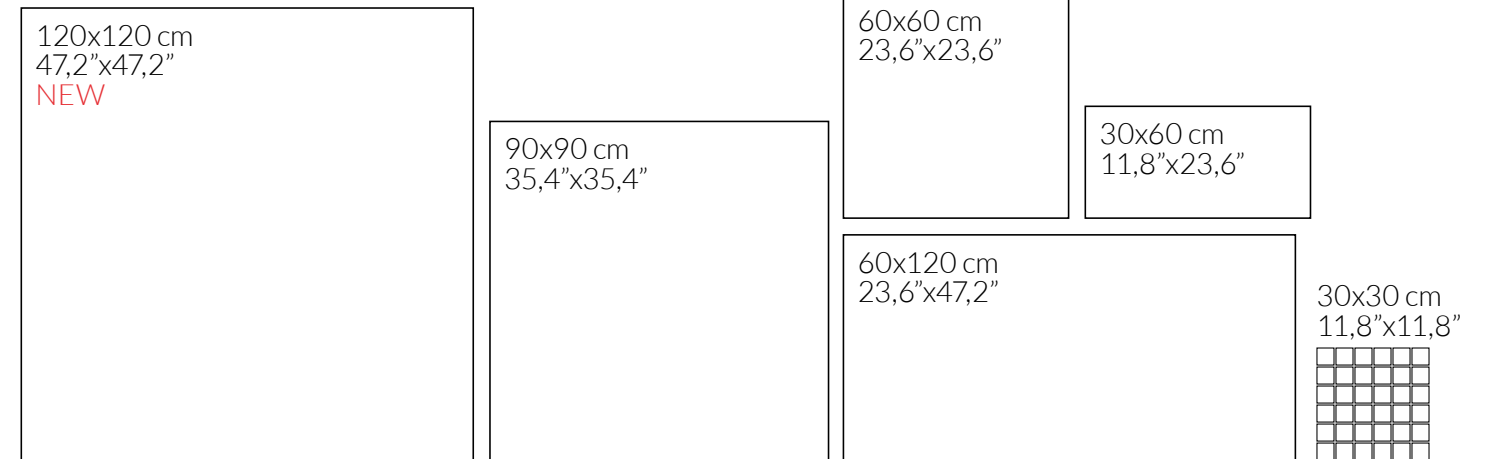

floor: SHELLSTONE 9090 GREY (90x90 cm)

# SHELLSTONE collection

| PORCELÁNICO · PORCELAIN | RECTIFICADO · RECTIFIED | DESTONIFICADO V2 · DESTONIFIED V2 |

| ESCALA DE LA GRÁFICA 1/2 - GRAPHIC SCALE 1/2 |

FORMATOS DISPONIBLES AVAILABLE FORMATS	ACABADO NATURAL - NATURAL FINISH 	ACABADO ANTIDESLIZANTE - SLIP RESISTANCE FINISH 
120x120 cm · 47,2"x47,2"	SHELLSTONE 120x120   B04	SHELLSTONE DRY 120x120   B11 (grey, cream)
90x90 cm · 35,4"x35,4"	SHELLSTONE 9090   B50	SHELLSTONE DRY 9090   B51
60x120 cm · 23,6"x47,2"	SHELLSTONE 120   B85	SHELLSTONE DRY 120   B86
60x60 cm · 23,6"x23,6"	SHELLSTONE 60   B35	SHELLSTONE DRY 60   B36
30x60 cm · 11,8"x23,6"	SHELLSTONE 3060   B35	SHELLSTONE DRY 3060   B36
30x30 cm · 11,8"x11,8"	MOSAICO SHELLSTONE T5   P70	---

Nº DISEÑOS POR FORMATO · Nº DESIGNS BY FORMAT: | 120x120: 7 | 90x90: 11 | 60x120: 12 | 60x60: 20 | 30x60: 40 |

| COLORES DISPONIBLES - AVAILABLE COLORS |